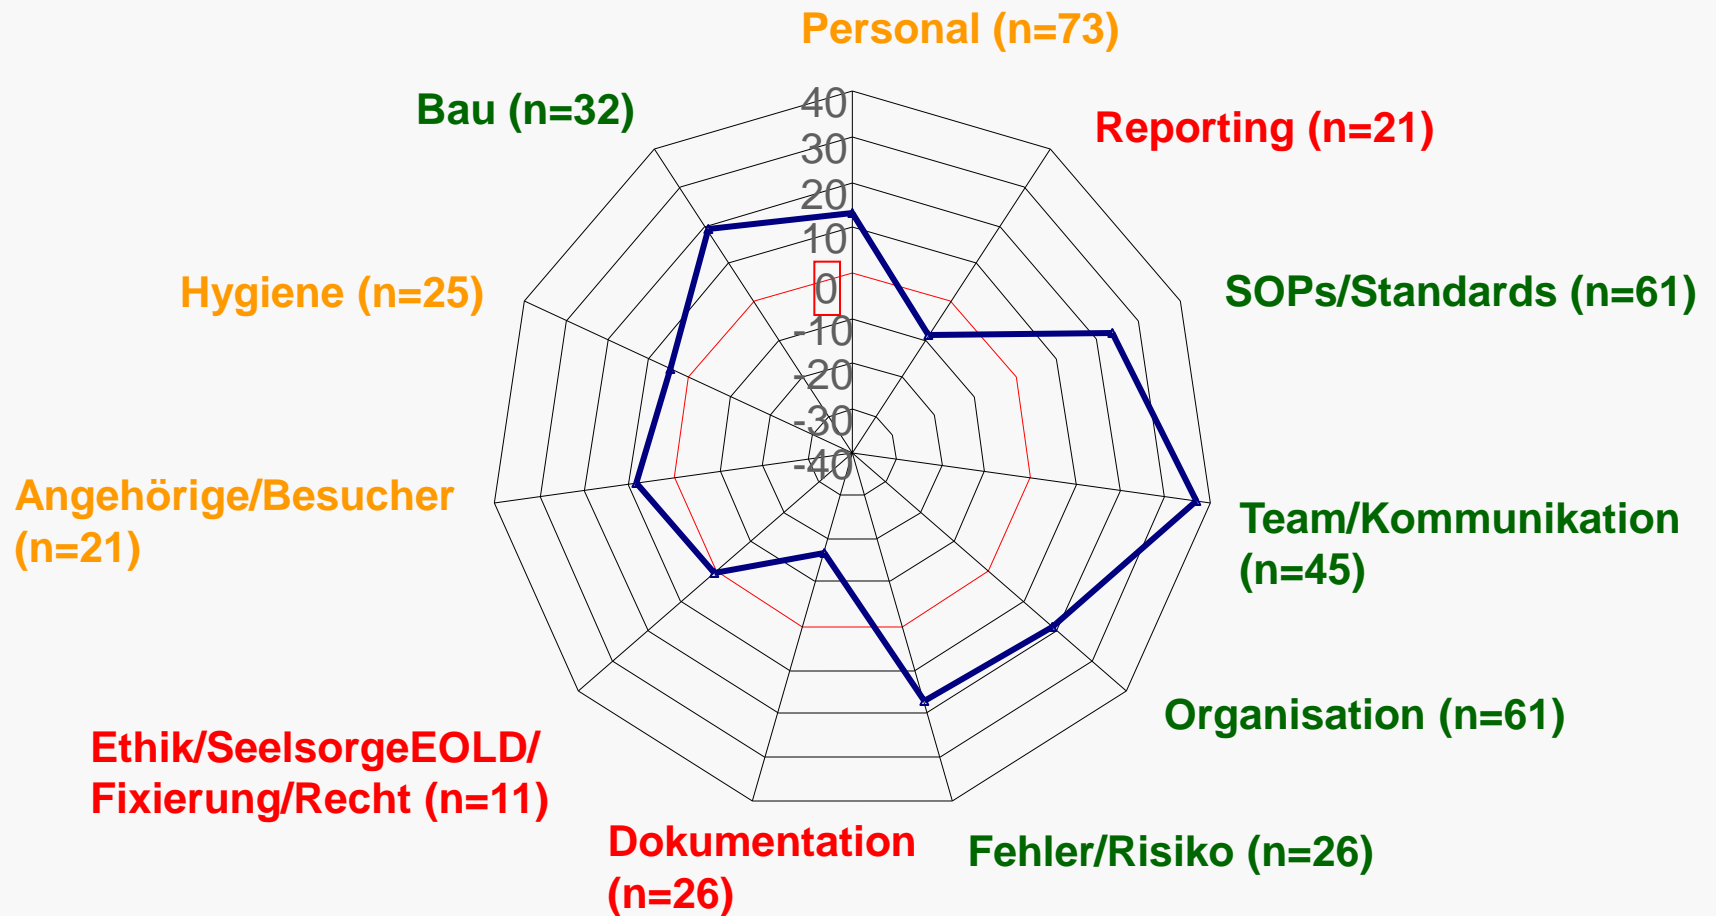

[www.nequi.de](http://www.nequi.de)

**Nationale Steuerungsgruppe:  
Braun, Brinkmann, Bause, Bloos, Greim, Muhl, Marx, Weiler, Chop**

Muhl  
Leffmann

Bause  
Jungbluth

?

Marx, Huber

Greim  
Hopf  
Walter

Mischo

Brinkmann  
Felsenstein

Braun  
Schaefer

Wrigge, Eberlein Gonska

Bloos  
Liebeskind

Briegel, Forst, Weidringer

mit der Maus über die Karte, um weitere Informationen zu erhalten.

# Ergebnisse der SWOT-Analysen in der positiv/negativ Bewertung (n=402)

häufig genannter Optimierungsbedarf **orange** und **rot**  
überwiegend positiv bewertet **grün**